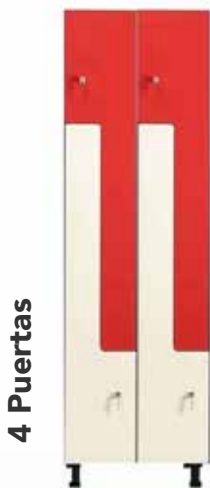

TAQUILLAS

Tipo L

betabox

MATERIAL

Compacto HPL
Satin

COLORES

Consulta por nuestro catálogo de colores

Ficha técnica

Altura	1966 mm
Ancho	310/410 mm
Fondo	500 mm

MATERIAL

Compacto HPL
Satin

COLORES

Consulta por nuestro catálogo de colores

Ficha técnica

Altura	1966 mm
Ancho	600 mm / 800 mm
Fondo	500 mm

MATERIAL

Compacto HPL
Satin

COLORES

Consulta por nuestro catálogo de colores

Ficha técnica

Altura	1680 / 1980 mm
Ancho	910 mm
Fondo	500 mm