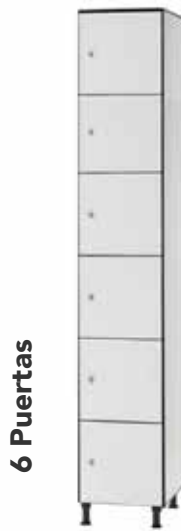

TAQUILLAS

Séxtuple

betabox