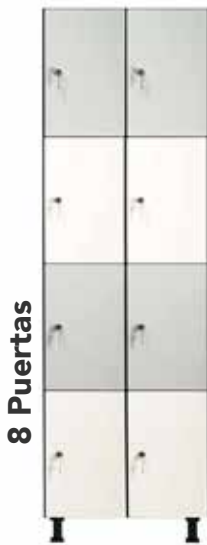

8 Puertas

Ficha técnica

Altura	1966 mm
Ancho	600 mm / 800 mm
Fondo	500 mm