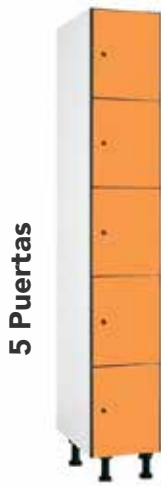

TAQUILLAS

Quádruple

betabox